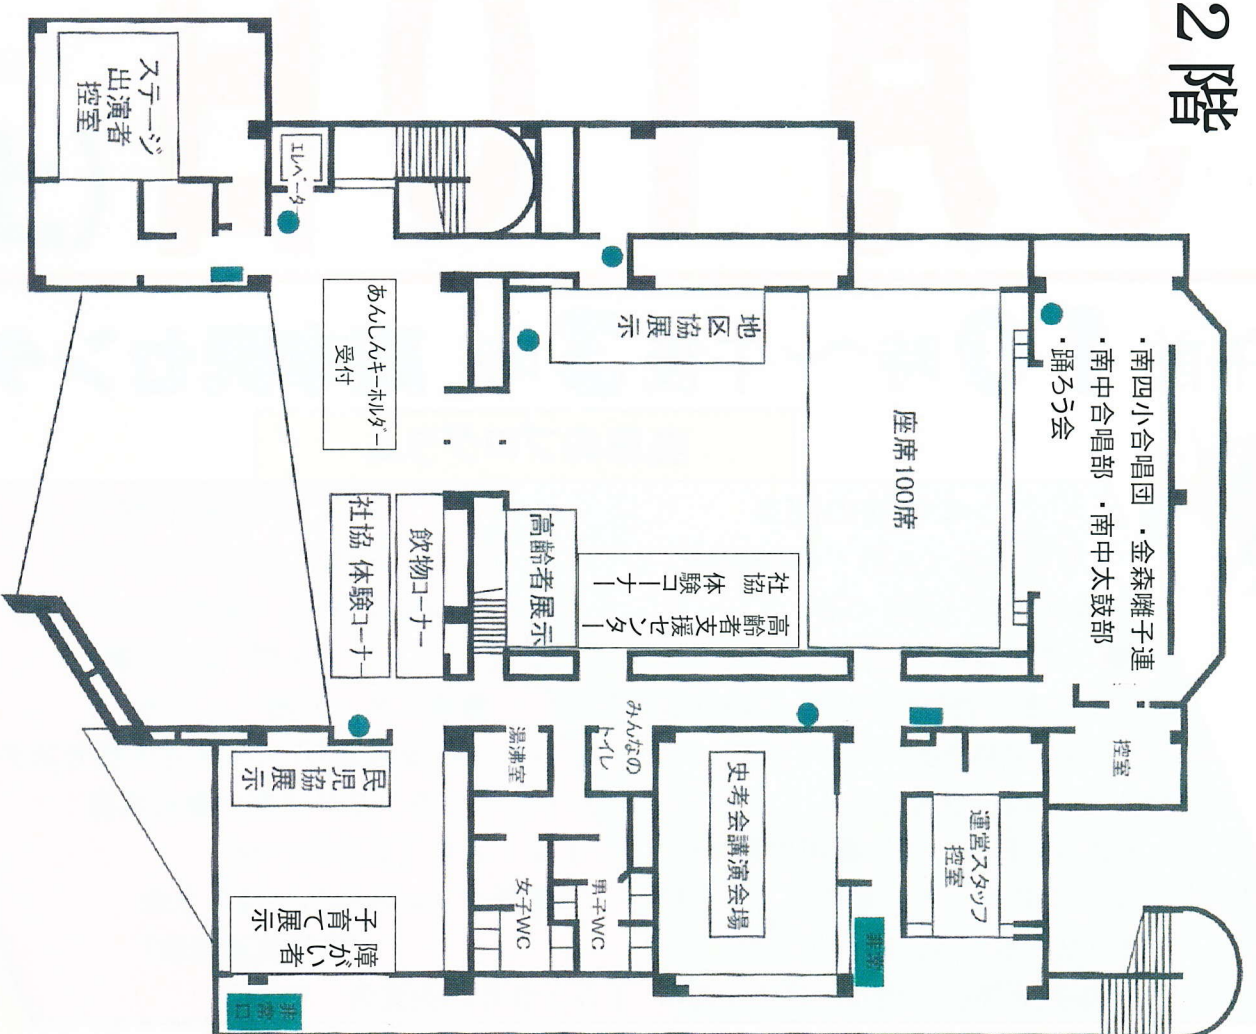

2階

最上 久美子 (796-3301)
吉次 誠吉 (796-9361)