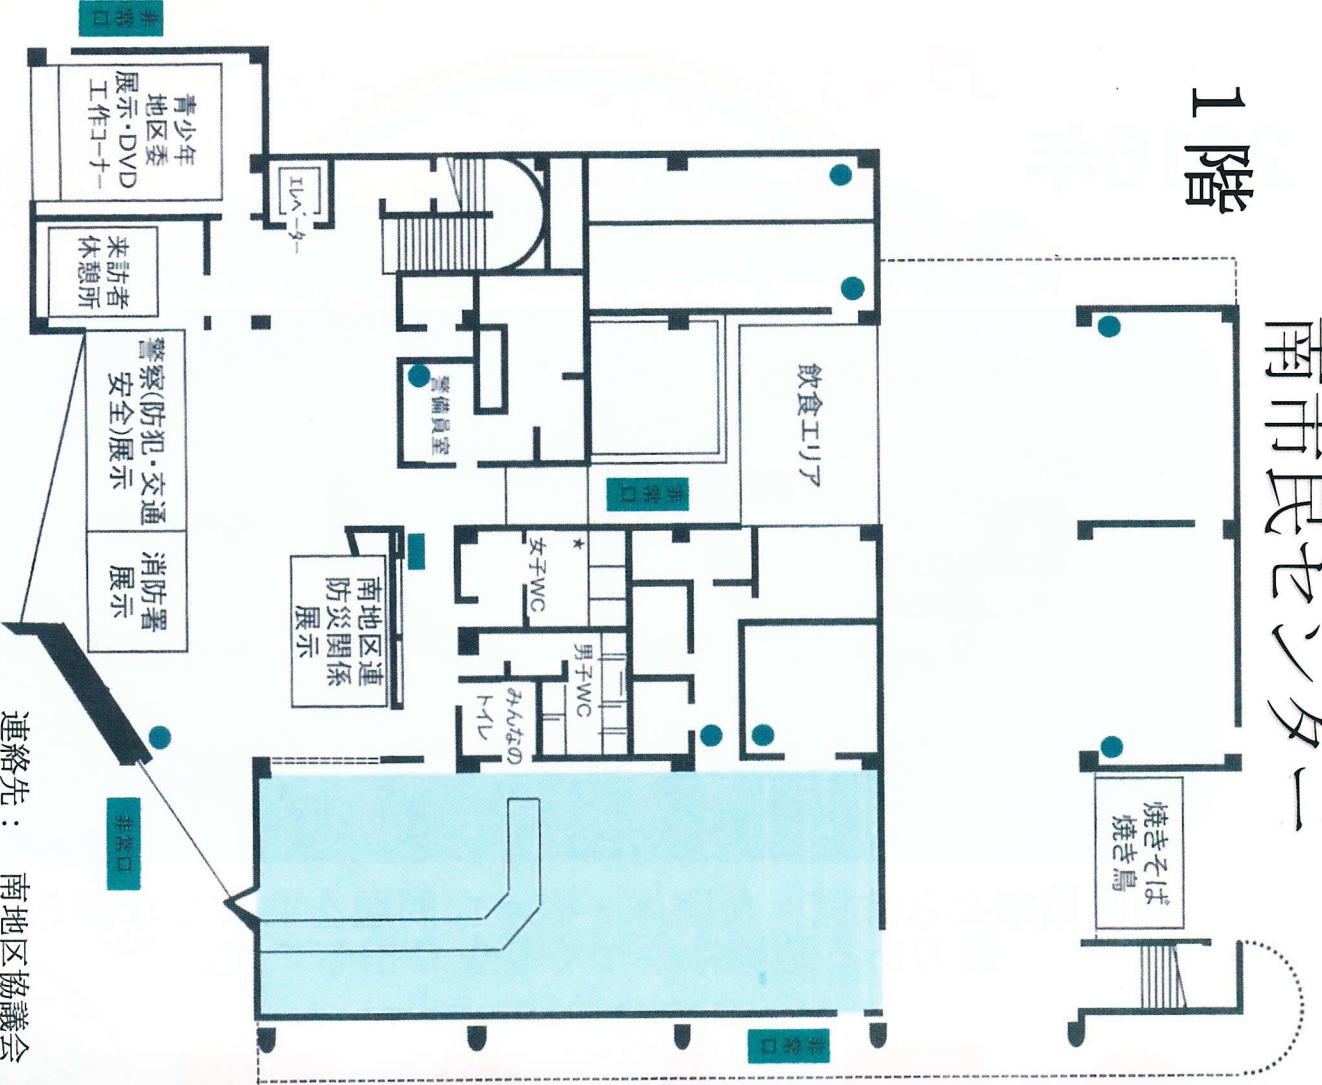

南市民センター

1階

連絡先： 南地区協議会

事務局長
役員