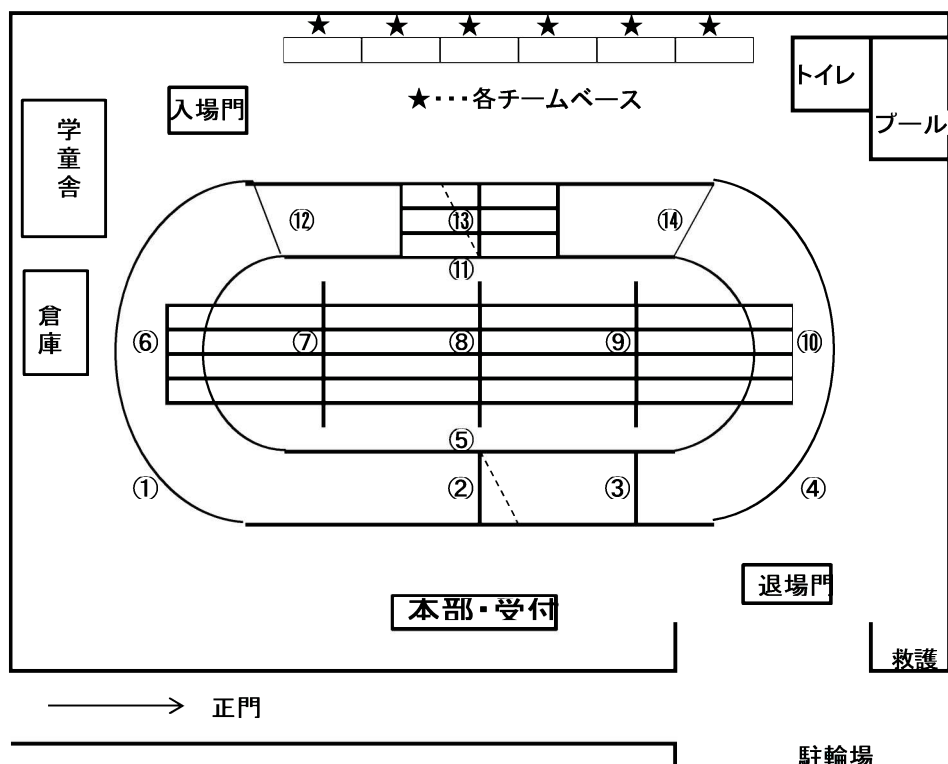

対抗競技チーム編成

チームカラー	組編成
桃色	1組A 1班～4班
黄色	1組B 5班～8班
緑色	2・3・4・5組
赤色	6組
水色	7組
白色	8組

会場案内図

※各チームベースは当日表示致します。

第41回 鶴間町内会

大運動会

【日時】 2022年6月12日(日)
9:00～12:00
(雨天の場合は中止)

【場所】 鶴間小学校 校庭